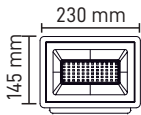

CE

6500K 3000K AMBER
YEŞİL KIRMIZI MAVİ
10Ad. 220V 5000lm
15000H IP66 TURKEY

50W

17.25$