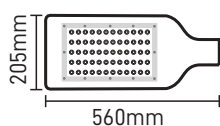

150W

99.50$

4000K 6500K

4Ad. 220V

30000H 14000lm

IP65