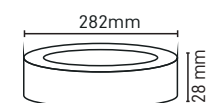

CE

6W

5.30$

CE

12W

7.00$

CE

18W

8.45$

CE

24W

13.50$

CE

6W

5.75$

CE

12W

7.70$

CE

18W

9.55$

CE

24W

14.65$