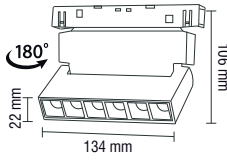

OSRAM_{LED}

4000K 3000K
IP20 48V >90 CRI
50000H 600lm

6W

33.00$