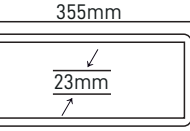

50
Metre

SAĞ - SOL ÇİFT YÖNLÜ MX-7000

CE

3W

10.25\$

20Ad.

220V

2H