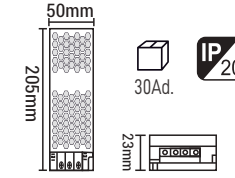

12V İÇ MEKAN LED TRAFOLARI

MAXLED®

CE

12V DC

60W
5.90$

CE

12V DC

120W
7.85$

CE

12V DC

150W
8.85$

CE

12V DC

200W
9.30$

CE

12V DC

240W
10.75$

CE

12V DC

360W
12.75$

24V İÇ MEKAN LED TRAFOLARI

MAXLED®

CE

200W

9.70$

24V DC

CE

300W

11.20$

24V DC

CE

400W

13.50$

24V DC

CE

3-50W

13.25$

220V AC

100Ad. IP20

1-3 SAAT ÇALIŞMA SÜRESİ