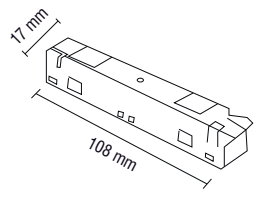

SIVA ÜSTÜ MAGNET RAY

MX-4556

100 cm

35.00$

SIVA ÜSTÜ MAGNET RAY

MX-4557

200 cm

70.00$

SIVA ÜSTÜ MAGNET RAY

MX-4558

300 cm

105.00$

SIVA ÜSTÜ L DÖNÜŞ APARATI

MX-4542

Tavan

14.00$

SIVA ÜSTÜ L DÖNÜŞ APARATI

MX-4543

Duvar

14.00$

MAGNET EK APARATI

MX-4550

7.65$

MAGNET ESNEK BAĞLANTI APARATI

MX-4551

7.65$