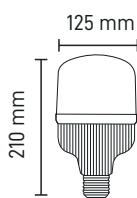

- 3000K
- 4000K
- 6500K
- 40Ad.
- 220V
- 2400lm
- 15000H
- IP20
- E-27

TORCH LED AMPUL
MX-3080

CE

40W

7.20\$

- 3000K
- 4000K
- 6500K
- 20Ad.
- 220V
- 3200lm
- 15000H
- IP20
- E-27

TORCH LED AMPUL
MX-3082

CE