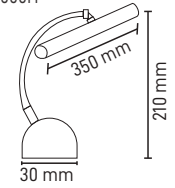

SIVA ALTI MODERN DEKORATİF SPOT
MX-2112

PC
KASA

8.50\$

Duy Kutu İçindedir.

DEKORATİF LED APLİK MX-4320

350 mm

6W

30.75\$