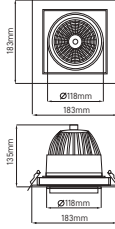

CE

30W

85.00$

- BEYAZ
- 8Ad.
- 220V
- GUN ISIGI 3200lm
- 30000H
- 4000K
- IP20

ANKASTRE ARMATÜR
MX-2080