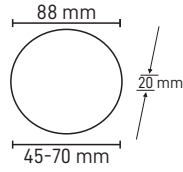

CE

9W

5.40$

4000K 6500K

40Ad. 220V 900lm

15000H IP20 TURKEY