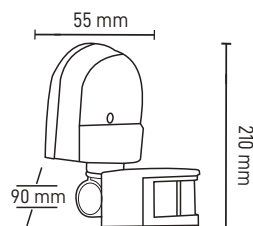

RADAR SENSÖR
MX-6300

CE

1000W
18.80$

CE

10A
7.95$

SIVA ÜSTÜ SENSÖR
MX-6304

CE

1000W
14.85$

SIVA ALTI SENSÖR
MX-6306

CE

1000W
14.85$

CE

1000W
15.55$

MİNİ SENSÖR
MX-6310

CE

500W
14.85$