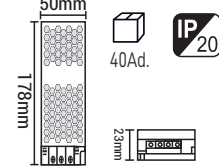

12V İÇ MEKAN LED TRAFOLARI

MAXLED®

CE

12V DC

60W
5.90$

CE

12V DC

120W
7.85$

CE

12V DC

150W
8.85$

CE

12V DC

200W
9.30$

CE

12V DC

240W
10.75$

CE

12V DC

360W
12.75$

24V İÇ MEKAN LED TRAFOLARI

MAXLED®

CE

200W

9.70$

24V DC

CE

300W

11.20$

24V DC

CE

400W

13.50$

24V DC

CE

3-50W

13.25$

220V AC

100Ad. IP20

1-3 SAAT ÇALIŞMA SÜRESİ