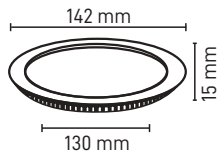

6W

4.65\$

CE

TSE

YUVARLAK SIVA ALTI LED PANEL
MX-1020 SİYAH KASA

9W

5.95\$

CE