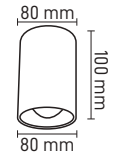

CE

15.35\$

KASA RENGİ

BEYAZ SIYAH GOLD

REFLEKTÖR RENGİ

BEYAZ SIYAH GOLD

SİLİNDİR DEKORATİF ARMATÜR
MX-4068

CE