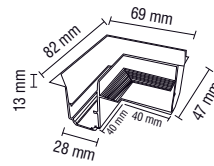

48V IP20

14.00$