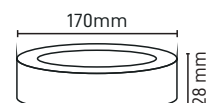

CE

12W

7.70$