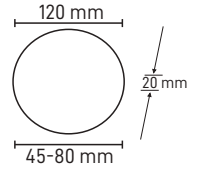

CE

18W

6.90$

3000K 4000K 6500K

40Ad. 220V 1800lm

15000H IP20 TURKEY