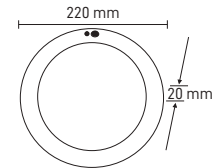

CE

20W

20.50$

3 CCT

6500K 4000K 3000K

20Ad. 220V 1800lm

15000H IP20 TURKEY