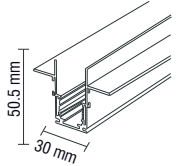

35.00\$

TRIMLESS MAGNET RAY
MX-4561 200 cm

48V IP20

70.00\$

TRIMLESS MAGNET RAY
MX-4562 300 cm

48V IP20

105.00\$

TRIMLESS L DÖNÜŞ APARATI
MX-4540 Tavan