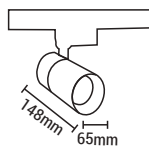

15W

13.00$

30W

16.50$

30W

16.50$

30-40W

85.00$

30-40W

85.00$

30-40W

85.00$

30-40W

85.00$

11.00$

11.00$