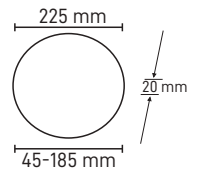

CE

36W

14.25$

3000K 4000K 6500K

20Ad. 220V 3600lm

15000H IP20 TURKEY