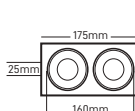

SIVA ALTI DEKORATİF SPOT
MX-2049 SİYAH-SİYAH

50Ad.

IP 20

GU-10

7.20$

Duy Kutu İçindedir.