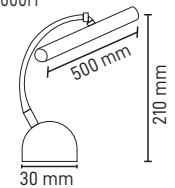

DEKORATİF LED APLİK MX-4320

350 mm

6W

30.75$

DEKORATİF LED APLİK MX-4327

500 mm

9W

43.90$

DEKORATİF LED APLİK MX-4330

12W

43.90$

DEKORATİF LED APLİK MX-4332

12W

51.75$