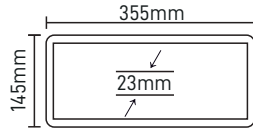

CE

3W

10.25\$

20Ad.

220V

2H

AŞAĞI ÇİFT YÖNLÜ MX-7006

CE