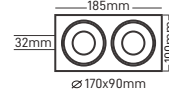

SIVA ALTI DEKORATİF SPOT
MX-2033 SİYAH-SİYAH

50Ad.

IP 20

GU-10

9.20$

Duy Kutu İçindedir.