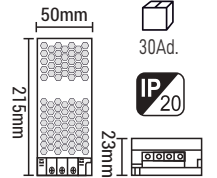

CE

300W

11.20$

24V DC