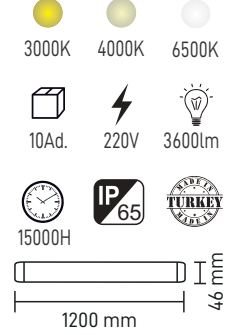

36W

8.85\$

ETANJ ARMATÜR
MX-3068

18W

29.75\$

ETANJ ARMATÜR
MX-3070

36W

34.50\$