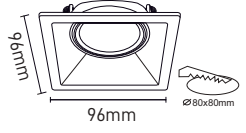

SIVA ALTI MODERN DEKORATİF SPOT
MX-2102

PC
KASA

4.25$

Duy Kutu İçindedir.

SIVA ALTI MODERN DEKORATİF SPOT
MX-2108

PC
KASA

4.25$

Duy Kutu İçindedir.

SIVA ALTI MODERN DEKORATİF SPOT
MX-2104

PC
KASA

4.25$

Duy Kutu İçindedir.

SIVA ALTI MODERN DEKORATİF SPOT
MX-2110

PC
KASA

4.25$

Duy Kutu İçindedir.

SIVA ALTI MODERN DEKORATİF SPOT
MX-2106

PC
KASA

8.50$

Duy Kutu İçindedir.

SIVA ALTI MODERN DEKORATİF SPOT
MX-2112

PC
KASA

8.50$

Duy Kutu İçindedir.