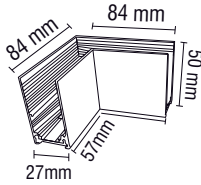

SIVA ÜSTÜ MAGNET RAY

MX-4556

100 cm

35.00$

SIVA ÜSTÜ MAGNET RAY

MX-4557

200 cm

70.00$

SIVA ÜSTÜ MAGNET RAY

MX-4558

300 cm

105.00$

SIVA ÜSTÜ L DÖNÜŞ APARATI

MX-4542

Tavan

14.00$

SIVA ÜSTÜ L DÖNÜŞ APARATI

MX-4543

Duvar

14.00$

MAGNET EK APARATI

MX-4550

7.65$

MAGNET ESNEK BAĞLANTI APARATI

MX-4551

7.65$