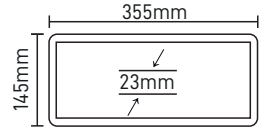

SAĞ - SOL ÇİFT YÖNLÜ MX-7002

CE

3W

10.25\$

20Ad.

220V

2H

ÇIKIŞ ÇİFT YÖNLÜ MX-7004