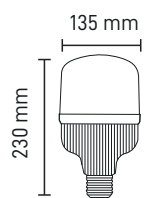

CE

50W

8.30$

- 3000K
- 4000K
- 6500K
- 20Ad.
- 220V
- 4000lm
- 15000H
- IP20
- E-27