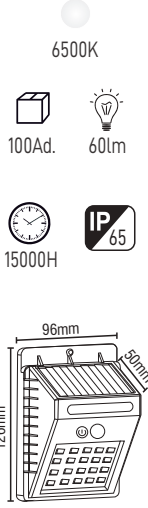

15W
8.50$

SOLAR LED APLİK
MX-9002

40W
18.00$

18W
29.75$

200W
35.75$

5.50$

MANYETİK LED APLİK
MX-9032

5W
13.00$