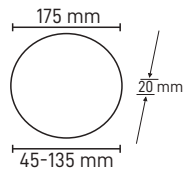

CE

24W

10.10$

3000K 4000K 6500K

20Ad. 220V 2400lm

15000H IP20 TURKEY