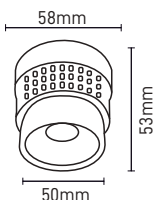

10.50\$

Duy Kutu İçindedir.

CE

PC
KASA

GU-10 LED ARMATÜR
MX-2100

12W

10.00\$

CE