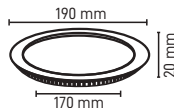

**YUVARLAK SIVA ALTI LED PANEL
MX-1012**

3 YIL GARANTİ

CE

15W

12.50\$

**YUVARLAK SIVA ALTI LED PANEL
MX-1014**

3 YIL GARANTİ

CE