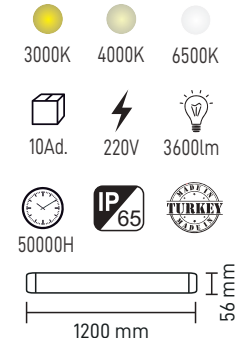

97.00\$

ALÜMİNYUM ETANJ ARMATÜR
MX-3071

36W

115.00\$

**SIVA ALTI MODERN DEKORATİF SPOT
MX-2000** SİYAH-SİYAH

2.00\$

Duy Kutu İçindedir.

CE