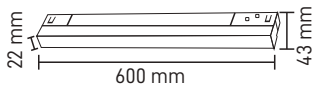

OSRAM_{LED}

20W

28.65$