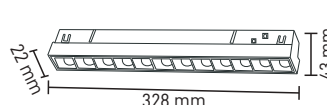

OSRAM_{LED}

18W

28.65$