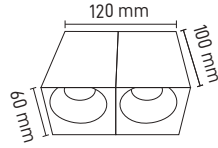

CE

22.35$

KASA RENGİ

BEYAZ SIYAH GOLD