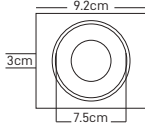

CE

2.95$

Duy Kutu İindedir.