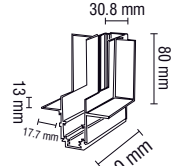

48V IP20

14.00\$

TRIMLESS L DÖNÜŞ APARATI
MX-4541 Duvar

48V IP20

14.00\$

SIVA ÜSTÜ MAGNET RAY

MX-4556

100 cm