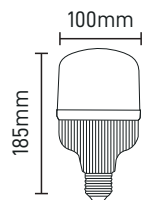

CE

30W

5.20$

- 3000K
- 4000K
- 6500K
- 40Ad.
- 220V
- 2400lm
- 15000H
- IP20
- E-27