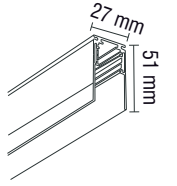

SIVA ÜSTÜ MAGNET RAY

MX-4556

100 cm

35.00$

SIVA ÜSTÜ MAGNET RAY

MX-4557

200 cm

70.00$

SIVA ÜSTÜ MAGNET RAY

MX-4558

300 cm

105.00$

SIVA ÜSTÜ L DÖNÜŞ APARATI

MX-4542

Tavan

14.00$

SIVA ÜSTÜ L DÖNÜŞ APARATI

MX-4543

Duvar

14.00$

MAGNET EK APARATI

MX-4550

7.65$

MAGNET ESNEK BAĞLANTI APARATI

MX-4551

7.65$