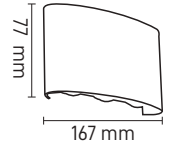

ALÜMİNYUM
KASA

17.00\$

ÇİFT YÖNLÜ OVAL APLİK
MX-2066

CE

6W
10.50\$

ÇİFT YÖNLÜ SİLİNDİR APLİK
MX-2068 ANTRASİT

CE

7.50\$