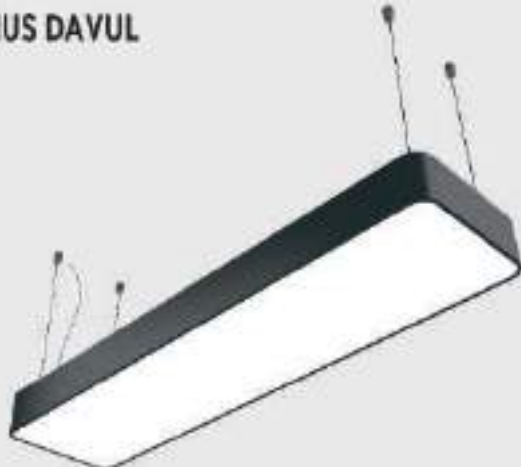

SIVA ÜSTÜ RADIUS DAVUL LED LINEAR

EAGLE RISE DRIVER
TRIDONIC DRIVER
SAMSUNG LED

H : 100 mm

KOD	WATT	LUMEN	ÖLÇÜ	FİYAT
MX-5230	25W	2500 lm	20x60 cm	195.00$
MX-5232	32W	3200 lm	30x60 cm	221.00$
MX-5234	48W	4800 lm	30x90 cm	271.00$
MX-5236	90W	9000 lm	40x120 cm	410.00$
MX-5238	150W	15000 lm	60x120 cm	580.00$