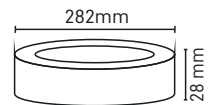

CE

24W

13.50$