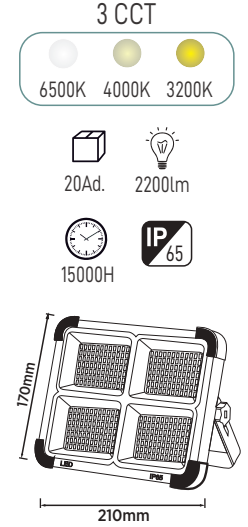

200W
35.75$