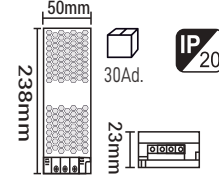

20A SLIM KASA ADAPTÖR
MX-3030

CE

12V DC

240W
10.75\$

30A SLIM KASA ADAPTÖR
MX-3032

CE

12V DC

360W
12.75\$