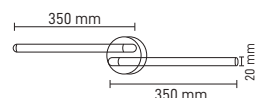

DEKORATİF LED APLİK MX-4320

350 mm

6W

30.75$

DEKORATİF LED APLİK MX-4327

500 mm

9W

43.90$

DEKORATİF LED APLİK MX-4330

12W

43.90$

DEKORATİF LED APLİK MX-4332

12W

51.75$