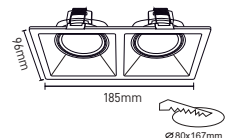

SIVA ALTI MODERN DEKORATİF SPOT
MX-2110

PC
KASA

4.25\$

Duy Kutu İçindedir.

SIVA ALTI MODERN DEKORATİF SPOT
MX-2106

PC
KASA

8.50\$

Duy Kutu İçindedir.