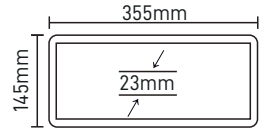

CE

3W

10.25$

20Ad.

220V

2H