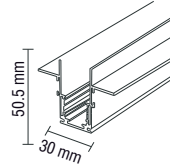

35.00\$

TRIMLESS MAGNET RAY
MX-4561 200 cm

48V IP20

70.00\$

TRIMLESS MAGNET RAY
MX-4562 300 cm

48V IP20

105.00\$

TRIMLESS L DÖNÜŞ APARATI
MX-4540 Tavan