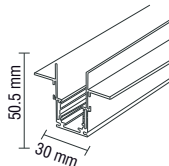

35.00\$

TRIMLESS MAGNET RAY
MX-4561 200 cm

48V IP20

70.00\$

TRIMLESS MAGNET RAY
MX-4562 300 cm

48V IP20

105.00\$

TRIMLESS L DÖNÜŞ APARATI
MX-4540 Tavan