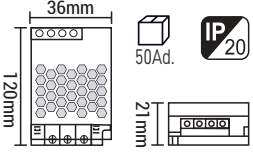

12V İÇ MEKAN LED TRAFOLARI

MAXLED®

CE

12V DC

60W
5.90$

CE

12V DC

120W
7.85$

CE

12V DC

150W
8.85$

CE

12V DC

200W
9.30$

CE

12V DC

240W
10.75$

CE

12V DC

360W
12.75$

24V İÇ MEKAN LED TRAFOLARI

MAXLED®

CE

200W

9.70$

24V DC

CE

300W

11.20$

24V DC

CE

400W

13.50$

24V DC

CE

3-50W

13.25$

220V AC

100Ad. IP20

1-3 SAAT ÇALIŞMA SÜRESİ