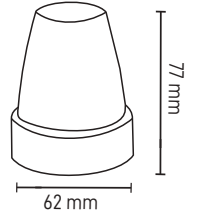

RADAR SENSÖR
MX-6300

CE

1000W
18.80$

CE

10A
7.95$

SIVA ÜSTÜ SENSÖR
MX-6304

CE

1000W
14.85$

SIVA ALTI SENSÖR
MX-6306

CE

1000W
14.85$

CE

1000W
15.55$

MİNİ SENSÖR
MX-6310

CE

500W
14.85$