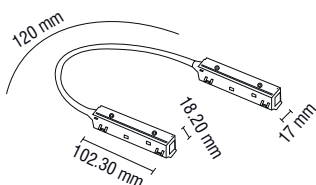

14.00\$

MAGNET EK APARATI

MX-4550

7.65\$

MAGNET ESNEK BAĞLANTI APARATI

MX-4551

7.65\$

LED RAY SPOT
MX-3084