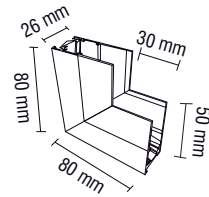

SIVA ÜSTÜ MAGNET RAY

MX-4556

100 cm

35.00$

SIVA ÜSTÜ MAGNET RAY

MX-4557

200 cm

70.00$

SIVA ÜSTÜ MAGNET RAY

MX-4558

300 cm

105.00$

SIVA ÜSTÜ L DÖNÜŞ APARATI

MX-4542

Tavan

14.00$

SIVA ÜSTÜ L DÖNÜŞ APARATI

MX-4543

Duvar

14.00$

MAGNET EK APARATI

MX-4550

7.65$

MAGNET ESNEK BAĞLANTI APARATI

MX-4551

7.65$