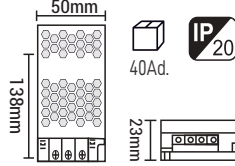

5A SLIM KASA ADAPTÖR
MX-3022

CE

12V DC

60W
5.90\$

10A SLIM KASA ADAPTÖR
MX-3024

CE

12V DC

120W
7.85\$