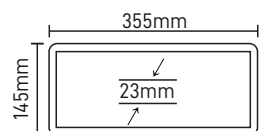

CE

3W

10.25$

20Ad.

220V

2H