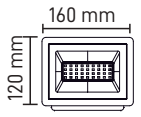

11.00\$

SMD LED PROJKTÖR
MX-2092

CE

6500K 3000K AMBER YEŞİL
20Ad. 220V 3000lm
15000H IP66 TURKEY

30W

14.25\$

SMD LED PROJKTÖR
MX-2094

CE