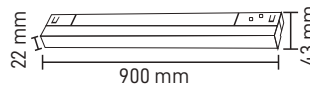

OSRAM_{LED}

30W

41.50$