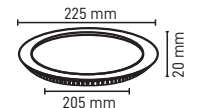

CE

3W

3.15$

CE

6W

4.10$

CE

9W

4.95$

CE

12W

5.55$

CE

15W

6.65$

CE

18W

7.25$

3 YIL GARANTİ

CE

15W

12.50$

3 YIL GARANTİ

CE

18W

15.00$