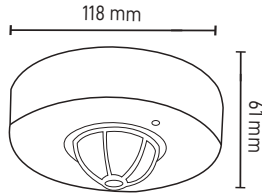

CE

1000W
14.85$