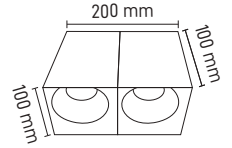

BEYAZ SIYAH GOLD

DEKORATİF ARMATÜR
MX-4160

CE

43.00\$

KASA RENGİ

BEYAZ SIYAH GOLD

DEKORATİF ARMATÜR
MX-4162

CE