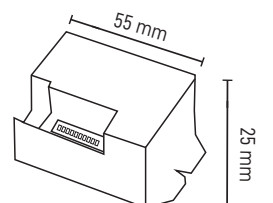

RADAR SENSÖR
MX-6300

CE

1000W
18.80$

CE

10A
7.95$

SIVA ÜSTÜ SENSÖR
MX-6304

CE

1000W
14.85$

SIVA ALTI SENSÖR
MX-6306

CE

1000W
14.85$

CE

1000W
15.55$

MİNİ SENSÖR
MX-6310

CE

500W
14.85$