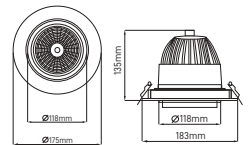

CE

30W

85.00$

- BEYAZ
- 8Ad.
- 220V
- GUN ISIGI 3200lm
- 30000H
- 4000K
- IP20

SALYANGOZ ARMATÜR
MX-2086