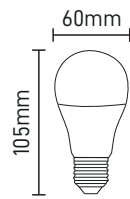

CE

9W

1.50$

- 3000K
- 4000K
- 6500K
- 100Ad.
- 220V
- 750lm
- 15000H
- IP20
- E-27