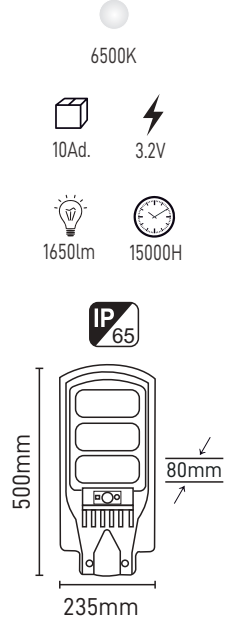

SOLAR SOKAK ARMATÜRÜ
MX-9046