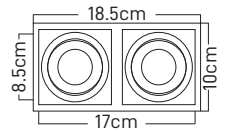

CE

PC
KASA

SIVA ALTI MODERN DEKORATİF SPOT
MX-2058 BEYAZ-BEYAZ

10.50$

Duy Kutu İçindedir.