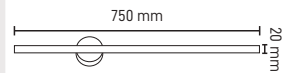

DEKORATİF LED APLİK MX-4327

500 mm

9W

43.90\$

DEKORATİF LED APLİK MX-4330

12W

43.90\$

DEKORATİF LED APLİK MX-4332