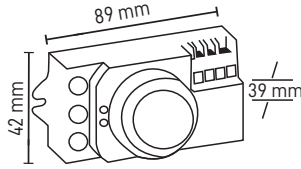

RADAR SENSÖR
MX-6300

CE

1000W
18.80$

CE

10A
7.95$

SIVA ÜSTÜ SENSÖR
MX-6304

CE

1000W
14.85$

SIVA ALTI SENSÖR
MX-6306

CE

1000W
14.85$

CE

1000W
15.55$

MİNİ SENSÖR
MX-6310

CE

500W
14.85$