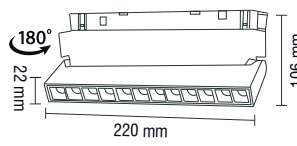

OSRAM_{LED}

4000K 3000K
IP20 48V >90 CRI
50000H 1200lm

12W

42.95$