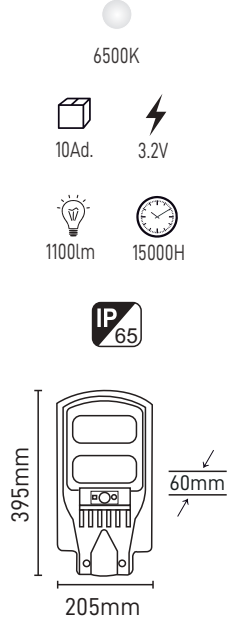

SOLAR SOKAK ARMATÜRÜ
MX-9044