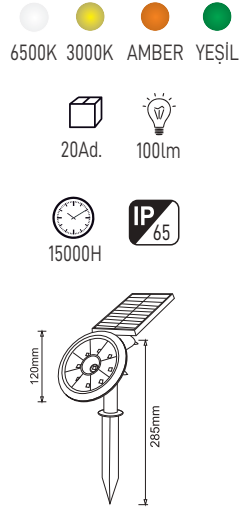

0.25\$

SOLAR LED APLİK
MX-9000

15W
8.50\$

SOLAR LED APLİK
MX-9002

40W
18.00\$

SOLAR BAHÇE ARMATÜRÜ
MX-9010

18W
29.75\$

SOLAR LED PROJEKTÖR
MX-9020