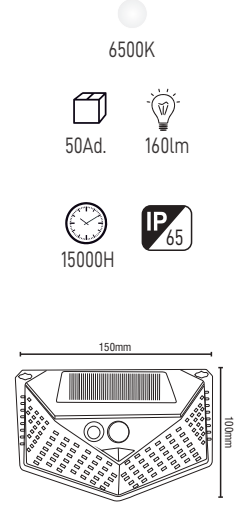

0.25\$

SOLAR LED APLİK
MX-9000

15W
8.50\$

SOLAR LED APLİK
MX-9002

40W
18.00\$

SOLAR BAHÇE ARMATÜRÜ
MX-9010

18W
29.75\$

SOLAR LED PROJEKTÖR
MX-9020