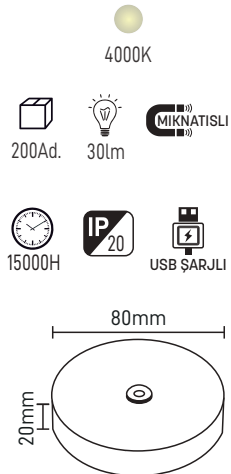

15W
8.50$

SOLAR LED APLİK
MX-9002

40W
18.00$

18W
29.75$

200W
35.75$

5.50$

MANYETİK LED APLİK
MX-9032

5W
13.00$