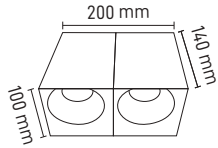

CE

45.30$

KASA RENGİ

BEYAZ SIYAH GOLD