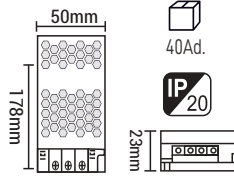

24V İÇ MEKAN LED TRAFOLARI

MAXLED®

8.5A SLIM KASA ADAPTÖR
MX-3124

CE

200W

9.70\$

24V DC

12.5A SLIM KASA ADAPTÖR
MX-3126