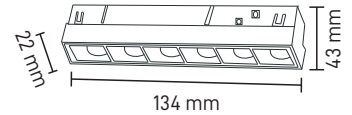

OSRAM_{LED}

6W

13.40$