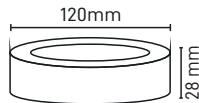

CE

6W

5.30$

CE

12W

7.00$

CE

18W

8.45$

CE

24W

13.50$

CE

6W

5.75$

CE

12W

7.70$

CE

18W

9.55$

CE

24W

14.65$