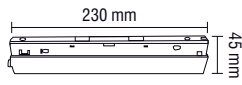

OSRAM_{LED}

100W

50.90$