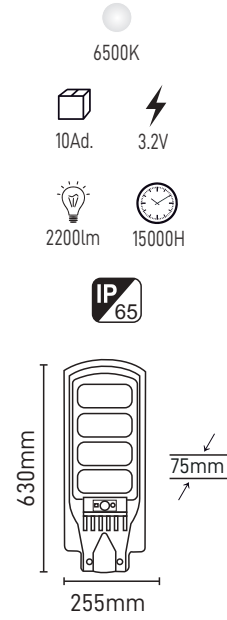

150W
85.25\$

CE

SOLAR SOKAK ARMATÜRÜ
MX-9046

200W
109.00\$

CE

SOLAR SOKAK ARMATÜRÜ
MX-9048

300W
165.00\$

CE