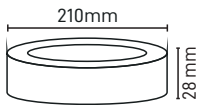

CE

18W

8.45$