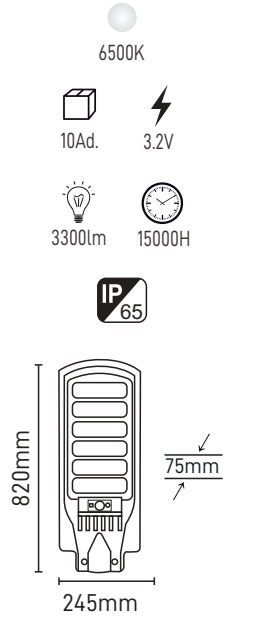

150W
85.25\$

CE

SOLAR SOKAK ARMATÜRÜ
MX-9046

200W
109.00\$

CE

SOLAR SOKAK ARMATÜRÜ
MX-9048

300W
165.00\$

CE