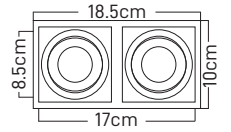

CE

PC
KASA

SIVA ALTI MODERN DEKORATİF SPOT
MX-2054 SİYAH-SİYAH

10.50$

Duy Kutu İçindedir.