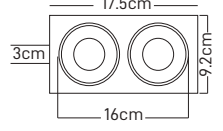

2.95\$

Duy Kutu İindedir.

SIVA ALTI MODERN DEKORATİF SPOT
MX-2014 BEYAZ-BAKIR

CE

5.90\$

Duy Kutu İindedir.

SIVA ALTI MODERN DEKORATİF SPOT
MX-2016 SİYAH-PLATİN

CE