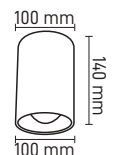

CE

23.15$

KASA RENGİ

BEYAZ SIYAH GOLD

REFLEKTÖR RENGİ

BEYAZ SIYAH GOLD