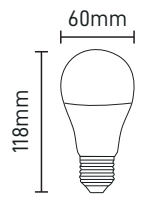

1.50\$

- 3000K
- 4000K
- 6500K
- 100Ad.
- 220V
- 750lm
- 15000H
- IP20
- E-27

LED AMPUL
MX-3074

CE

12W

1.80\$

- 3000K
- 4000K
- 6500K
- 100Ad.
- 220V
- 1000lm
- 15000H
- IP20
- E-27

TORCH LED AMPUL
MX-3076