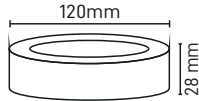

CE

6W

5.30$

CE

12W

7.00$

CE

18W

8.45$

CE

24W

13.50$

CE

6W

5.75$

CE

12W

7.70$

CE

18W

9.55$

CE

24W

14.65$