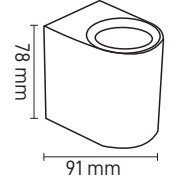

CE

6W
15.50$

CE

ALÜMİNYUM
KASA

2x3W
36.00$

CE

ALÜMİNYUM
KASA

17.00$

CE

6W
10.50$

CE

7.50$

CE

6.30$

ÇİFT YÖNLÜ SİLİNDİR APLİK
MX-2072 SATEN

CE

ALÜMİNYUM
KASA

24.00$