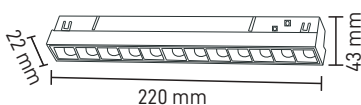

OSRAM_{LED}

12W

19.10$