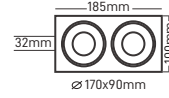

SIVA ALTI DEKORATİF SPOT
MX-2039 SATEN-SİYAH

50Ad.

IP 20

GU-10

11.50$

Duy Kutu İçindedir.