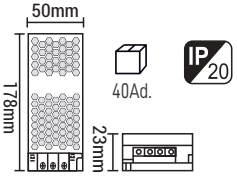

12.5A SLIM KASA ADAPTÖR
MX-3026

CE

12V DC

150W
8.85\$

16.5A SLIM KASA ADAPTÖR
MX-3028

CE

12V DC

200W
9.30\$