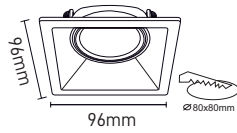

SIVA ALTI MODERN DEKORATİF SPOT
MX-2108

PC
KASA

4.25\$

Duy Kutu İçindedir.

SIVA ALTI MODERN DEKORATİF SPOT
MX-2104

PC
KASA

4.25\$

Duy Kutu İçindedir.