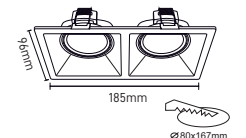

SIVA ALTI MODERN DEKORATİF SPOT
MX-2102

PC
KASA

4.25$

Duy Kutu İçindedir.

SIVA ALTI MODERN DEKORATİF SPOT
MX-2108

PC
KASA

4.25$

Duy Kutu İçindedir.

SIVA ALTI MODERN DEKORATİF SPOT
MX-2104

PC
KASA

4.25$

Duy Kutu İçindedir.

SIVA ALTI MODERN DEKORATİF SPOT
MX-2110

PC
KASA

4.25$

Duy Kutu İçindedir.

SIVA ALTI MODERN DEKORATİF SPOT
MX-2106

PC
KASA

8.50$

Duy Kutu İçindedir.

SIVA ALTI MODERN DEKORATİF SPOT
MX-2112

PC
KASA

8.50$

Duy Kutu İçindedir.