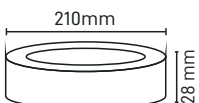

CE

18W

9.55$