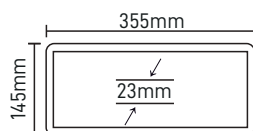

10.25\$

20Ad.

220V

2H

AŞAĞI ACİL ÇİFT YÖNLÜ MX-7010

CE

3W

10.25\$