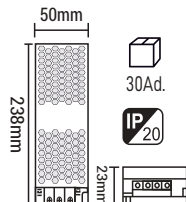

CE

400W

13.50$

24V DC