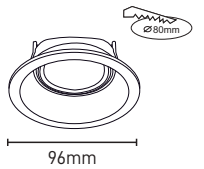

SIVA ALTI MODERN DEKORATİF SPOT
MX-2108

PC
KASA

4.25\$

Duy Kutu İçindedir.

SIVA ALTI MODERN DEKORATİF SPOT
MX-2104

PC
KASA

4.25\$

Duy Kutu İçindedir.