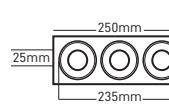

SIVA ALTI DEKORATİF SPOT
MX-2051 SİYAH-SİYAH

50Ad.

IP 20

GU-10

10.80$

Duy Kutu İçindedir.